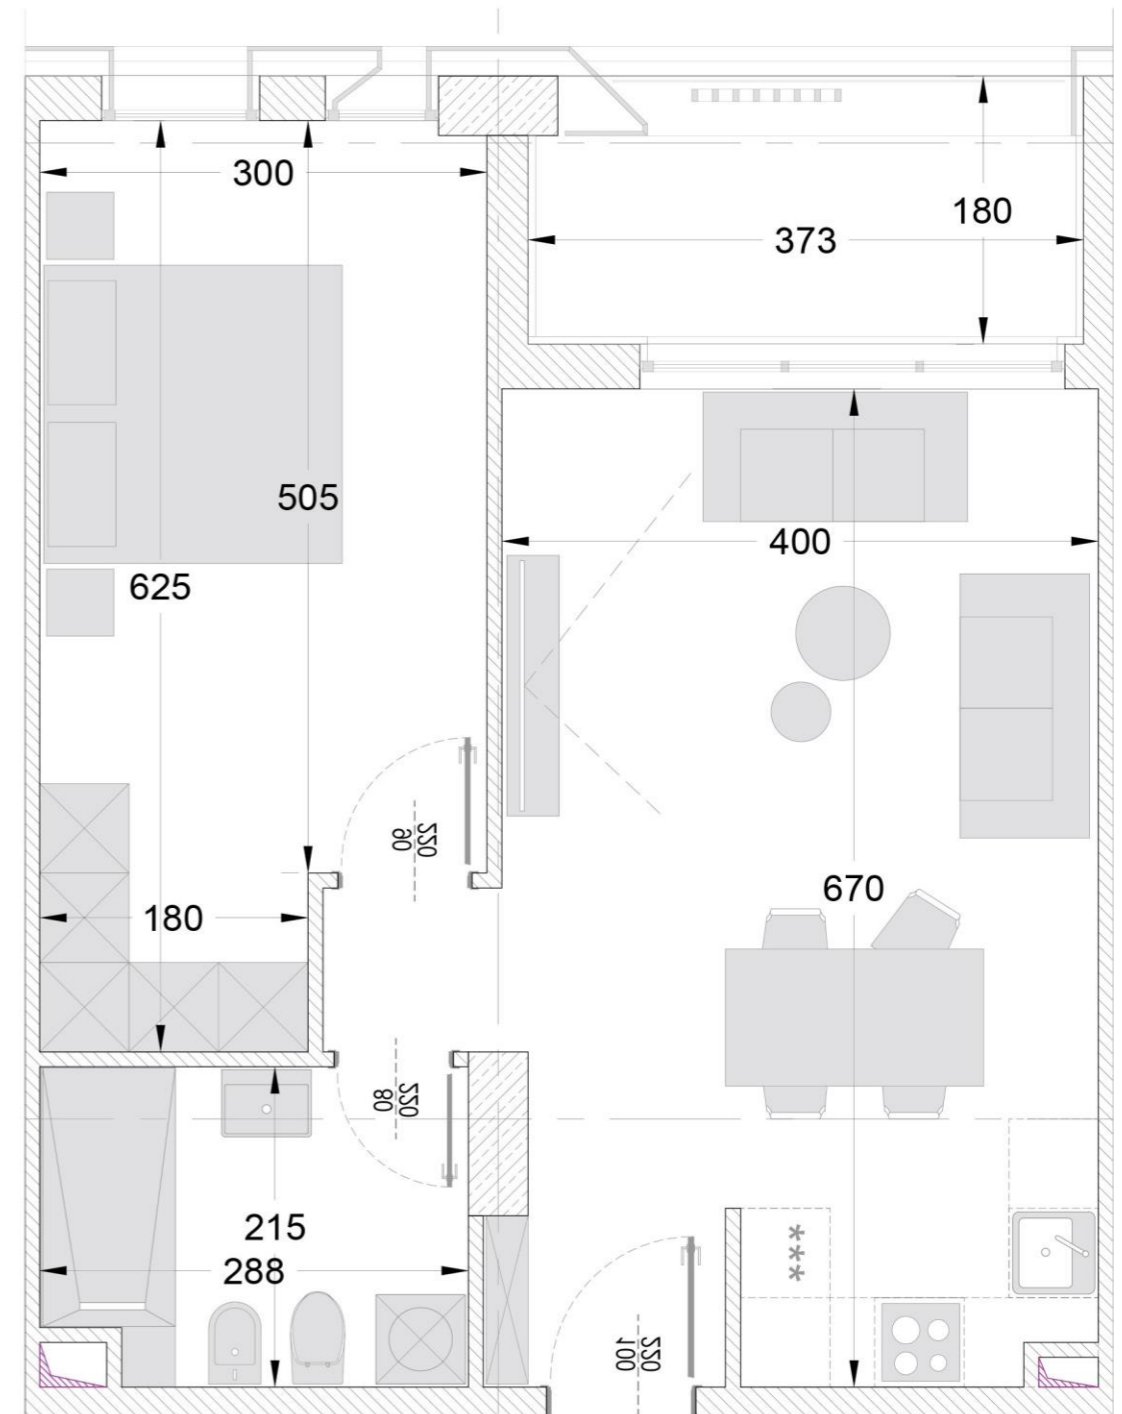

# TIRANA RIVER SIDE I

TIRANA RIVER SIDE I  
APARTAMENT 1+1

Volumi B

Shkalla 2

Tipologjia e Apartamentit 1+1

Sipërfaqe Neto 65.7 m<sup>2</sup>

Sipërfaqe Totale 78.7 m<sup>2</sup>

AMBIENT NDENJË