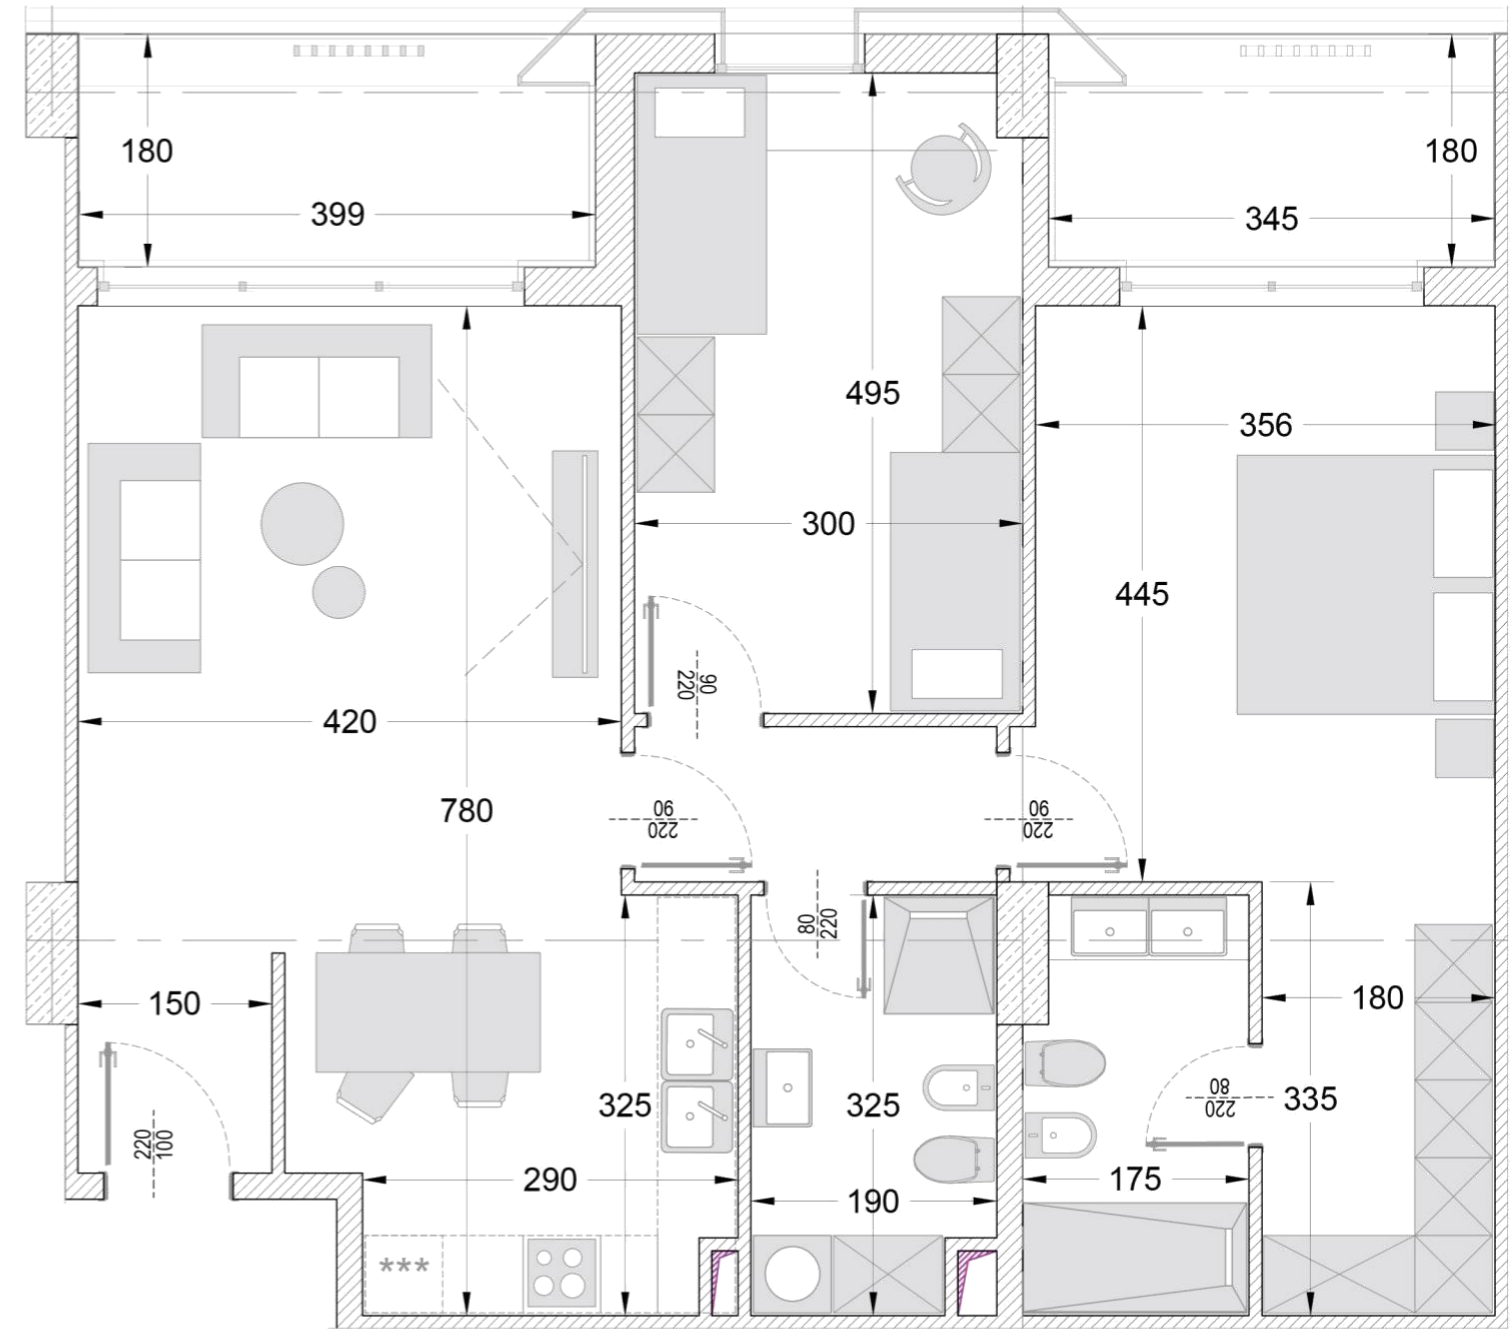

TIRANA RIVER SIDE I

TIRANA RIVER SIDE I
 APARTAMENT 2+1

Volumi B

Shkalla 1

Tipologjia e Apartamentit 2+1
 Siperfaqe Neto 109.4 m²
 Siperfaqe Totale 131.3 m²

AMBIENT NDENJË

AMBIENT NDENJË

AMBIENT FUETJE