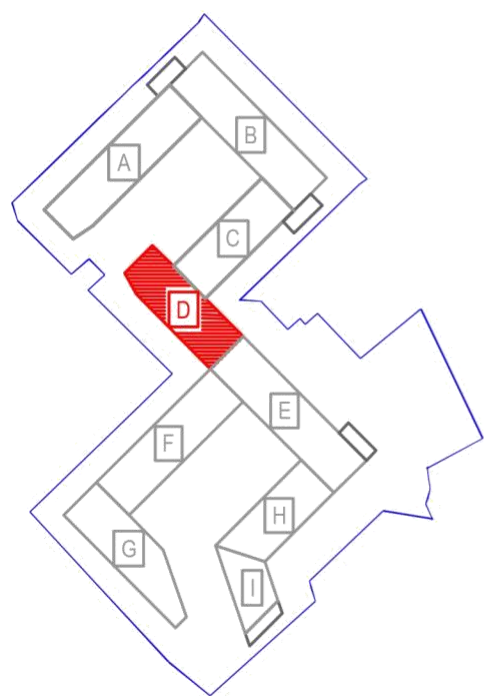

TIRANA RIVER SIDE I

TIRANA RIVER SIDE I
APARTAMENT 2+1

Volumi D

Shkalla 1

Tipologjia e Apartamentit 2+1

Siperfaqe Neto 109.1 m²

Siperfaqe Totale 144.3 m²

AMBIENT NDENJË