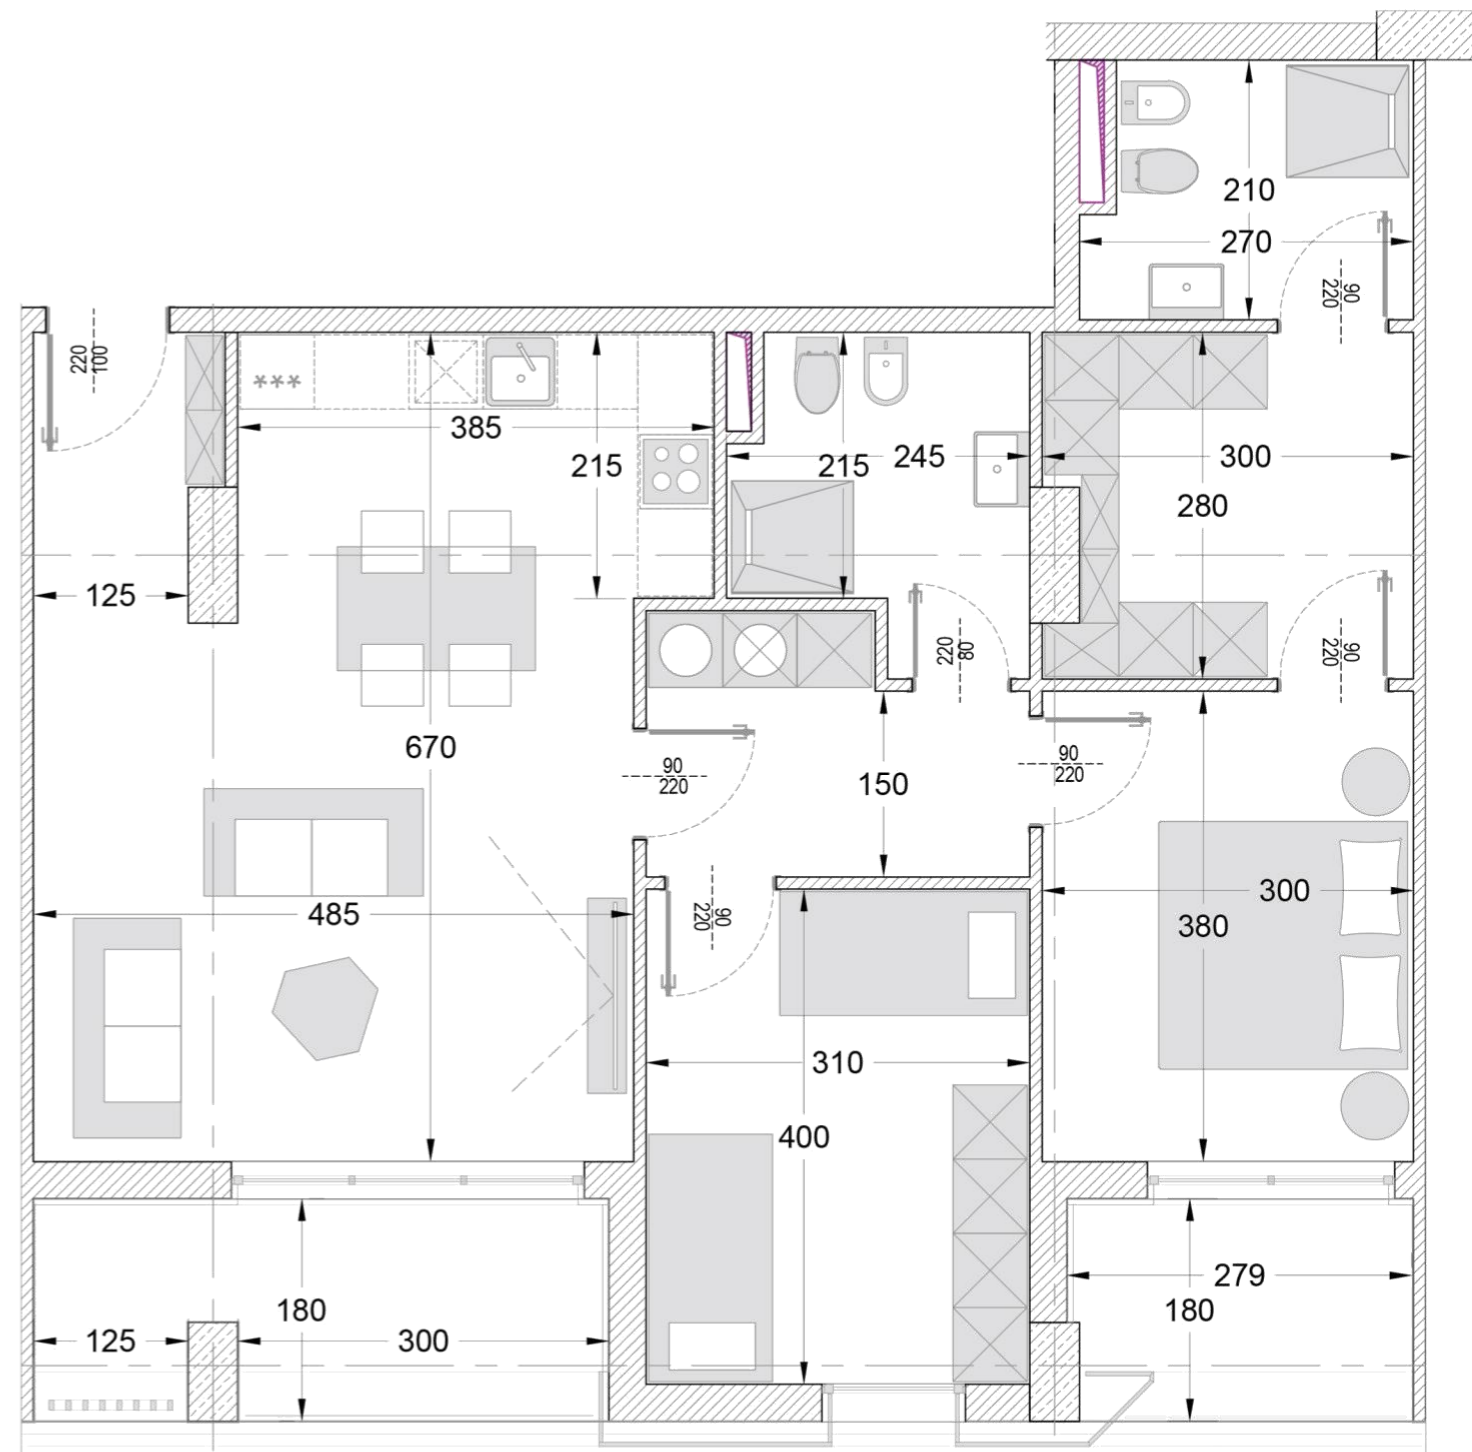

TIRANA RIVER SIDE I

TIRANA RIVER SIDE I
APARTAMENT 2+1

Volumi D

Shkalla 1

Tipologjia e Apartamentit 2+1

Siperfaqe Neto 109.1 m²

Siperfaqe Totale 144.3 m²

AMBIENT NDENJË